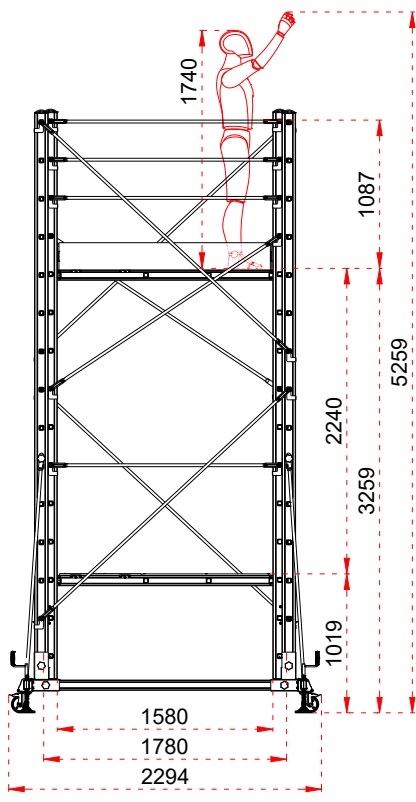

1	75 x 25 x 1,3 mm
2	30 x 30 x 1,4 mm
3	105 x 92 x 2 mm

Certificate
 EN 1004-1:2020 Class 3
 EN 1004-2:2021
Certificate
EN 1004
 Norm

Art. Nr. TE538000403
 TeleSafe S005_XLN

6 5 4 3 2 1

1	75 x 25 x 1,3 mm
2	30 x 30 x 1,4 mm
3	105 x 92 x 2 mm

TUV SUD Certificate
 EN 1004-1:2020 Class 3
 EN 1004-2:2021

TUV SUD Certificate
 EN 1004 Norm
 Class 2
 2 kN/m

Art. Nr. TE538000400

TeleSafe S006_XLN

6 5 4 3 2 1

1	75 x 25 x 1,3 mm
2	30 x 30 x 1,4 mm
3	105 x 92 x 2 mm

Certificate
 EN 1004-1:2020 Class 3
 EN 1004-2:2021
Certificate
EN 1004
 Norm

2
 kN/m²

Art. Nr. TE538000401
 TeleSafe S007_XLN

1	100 x 25 x 1,5 mm
2	30 x 30 x 1,4 mm
3	105 x 92 x 2 mm

Certificate
 EN 1004-1:2020 Class 3
 EN 1004-2:2021
Certificate
EN 1004
 Norm