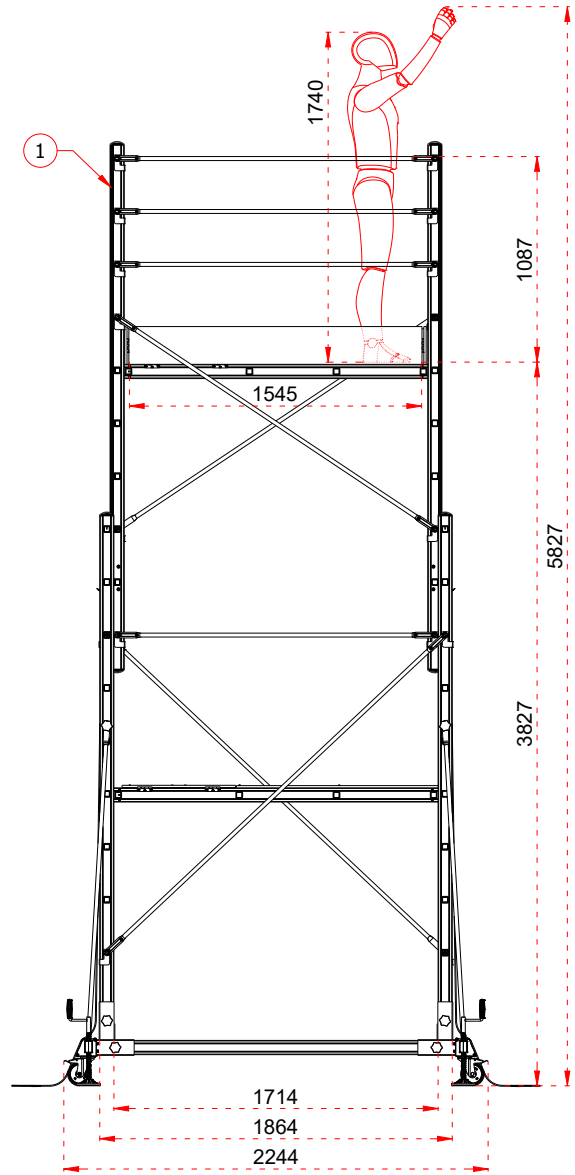

1	75 x 25 x 1,3 mm
2	30 x 30 x 1,4 mm
3	105 x 92 x 2 mm

Certificate
 EN 1004-1:2020 Class 3
 EN 1004-2:2021
Certificate
EN 1004
 Norm

Art. Nr. TE538000403
 TeleSafe S005_XLN

6 5 4 3 2 1

1	75 x 25 x 1,3 mm
2	30 x 30 x 1,4 mm
3	105 x 92 x 2 mm

TUV SUD Certificate
 EN 1004-1:2020 Class 3
 EN 1004-2:2021

TUV SUD Certificate
 EN 1004 Norm
 Class 2
 2 kN/m

Art. Nr. TE538000400

TeleSafe S006_XLN

6 5 4 3 2 1

1	75 x 25 x 1,3 mm
2	30 x 30 x 1,4 mm
3	105 x 92 x 2 mm

Certificate
 EN 1004-1:2020 Class 3
 EN 1004-2:2021
Certificate
EN 1004
 Norm

2
 kN/m²

Art. Nr. TE538000401
 TeleSafe S007_XLN

1	100 x 25 x 1,5 mm
2	30 x 30 x 1,4 mm
3	105 x 92 x 2 mm

Certificate
 EN 1004-1:2020 Class 3
 EN 1004-2:2021
Certificate
EN 1004
 Norm