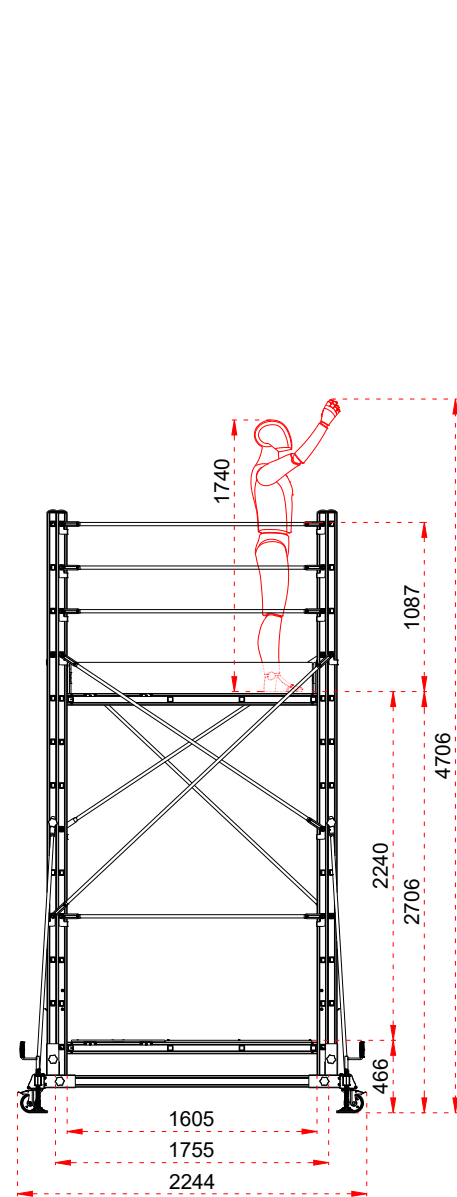

1	75 x 25 x 1,3 mm
2	30 x 30 x 1,4 mm
3	105 x 92 x 2 mm

Certificate
 EN 1004-1:2020 Class 3
 EN 1004-2:2021
Certificate
EN 1004
 Norm

Art. Nr. TE538000403
 TeleSafe S005_XLN

6 5 4 3 2 1

1	75 x 25 x 1,3 mm
2	30 x 30 x 1,4 mm
3	105 x 92 x 2 mm

TUV SUD Certificate
 EN 1004-1:2020 Class 3
 EN 1004-2:2021

TUV SUD Certificate
 EN 1004 Norm
 Class 2
 2 kN/m

Art. Nr. TE538000400

TeleSafe S006_XLN

6 5 4 3 2 1

1	75 x 25 x 1,3 mm
2	30 x 30 x 1,4 mm
3	105 x 92 x 2 mm

Certificate
 EN 1004-1:2020 Class 3
 EN 1004-2:2021
Certificate
EN 1004
 Norm

2
 kN/m²

Art. Nr. TE538000401
 TeleSafe S007_XLN

1	100 x 25 x 1,5 mm
2	30 x 30 x 1,4 mm
3	105 x 92 x 2 mm

Certificate
 EN 1004-1:2020 Class 3
 EN 1004-2:2021
Certificate
EN 1004
 Norm