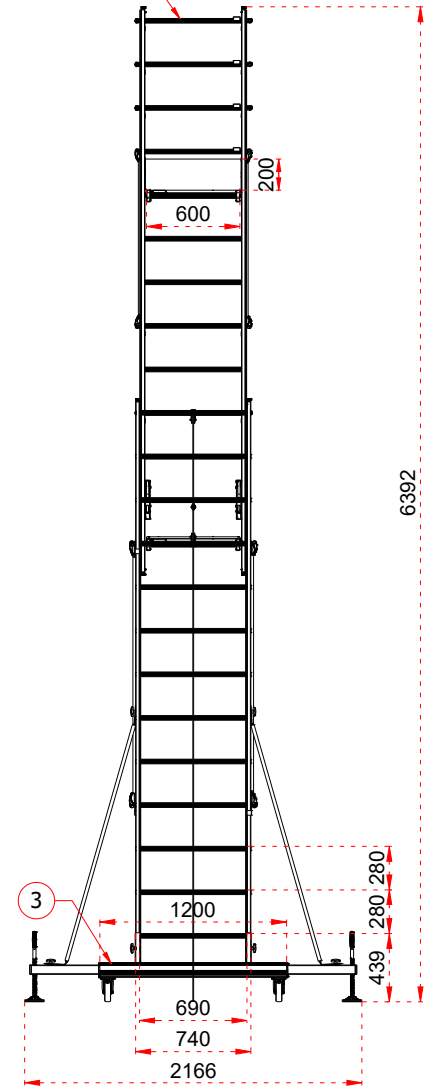

1	75 x 25 x 1,3 mm
2	30 x 30 x 1,4 mm
3	105 x 92 x 2 mm

Certificate
 EN 1004-1:2020 Class 3
 EN 1004-2:2021
Certificate
EN 1004
 Norm

Art. Nr. TE538000403
 TeleSafe S005_XLN

6 5 4 3 2 1

1	75 x 25 x 1,3 mm
2	30 x 30 x 1,4 mm
3	105 x 92 x 2 mm

TUV SUD Certificate
 EN 1004-1:2020 Class 3
 EN 1004-2:2021

TUV SUD Certificate
 EN 1004 Norm
 Class 2
 2 kN/m

Art. Nr. TE538000400

TeleSafe S006_XLN

6 5 4 3 2 1

1	75 x 25 x 1,3 mm
2	30 x 30 x 1,4 mm
3	105 x 92 x 2 mm

Certificate
 EN 1004-1:2020 Class 3
 EN 1004-2:2021
Certificate
EN 1004
 Norm

2
 kN/m²

Art. Nr. TE538000401
 TeleSafe S007_XLN

1	100 x 25 x 1,5 mm
2	30 x 30 x 1,4 mm
3	105 x 92 x 2 mm

Certificate
 EN 1004-1:2020 Class 3
 EN 1004-2:2021
Certificate
EN 1004
 Norm