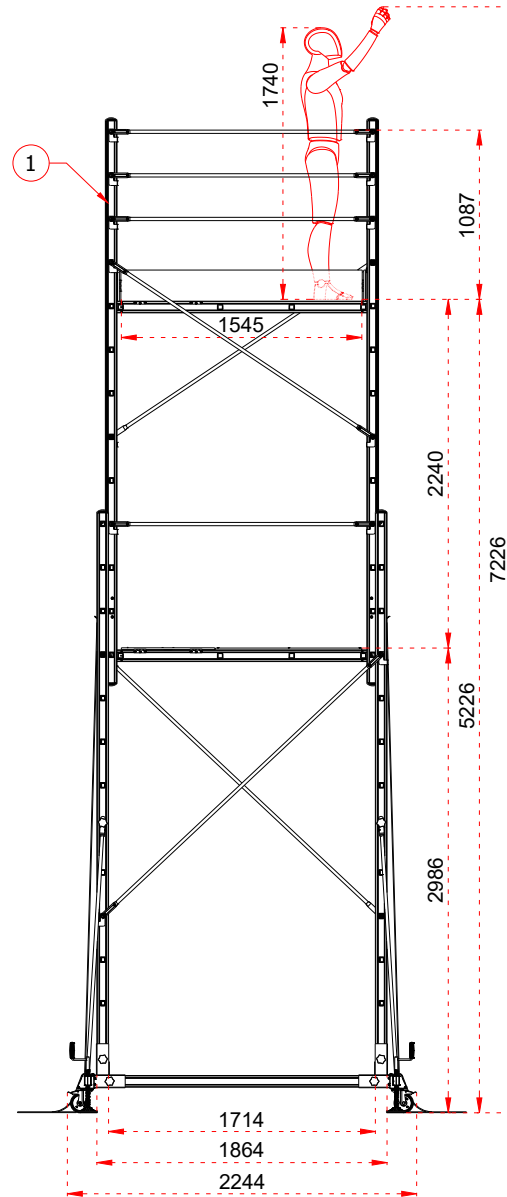

1	75 x 25 x 1,3 mm
2	30 x 30 x 1,4 mm
3	105 x 92 x 2 mm

Certificate
 EN 1004-1:2020 Class 3
 EN 1004-2:2021
Certificate
EN 1004
 Norm

Art. Nr. TE538000403
 TeleSafe S005_XLN

6 5 4 3 2 1

1	75 x 25 x 1,3 mm
2	30 x 30 x 1,4 mm
3	105 x 92 x 2 mm

TUV SUD Certificate
 EN 1004-1:2020 Class 3
 EN 1004-2:2021

TUV SUD Certificate
 EN 1004 Norm
 Class 2
 2 kN/m

Art. Nr. TE538000400

TeleSafe S006_XLN

6 5 4 3 2 1

1	75 x 25 x 1,3 mm
2	30 x 30 x 1,4 mm
3	105 x 92 x 2 mm

Certificate
 EN 1004-1:2020 Class 3
 EN 1004-2:2021
Certificate
EN 1004
 Norm

2
 kN/m²

Art. Nr. TE538000401
 TeleSafe S007_XLN

1	100 x 25 x 1,5 mm
2	30 x 30 x 1,4 mm
3	105 x 92 x 2 mm

Certificate
 EN 1004-1:2020 Class 3
 EN 1004-2:2021
Certificate
EN 1004
 Norm