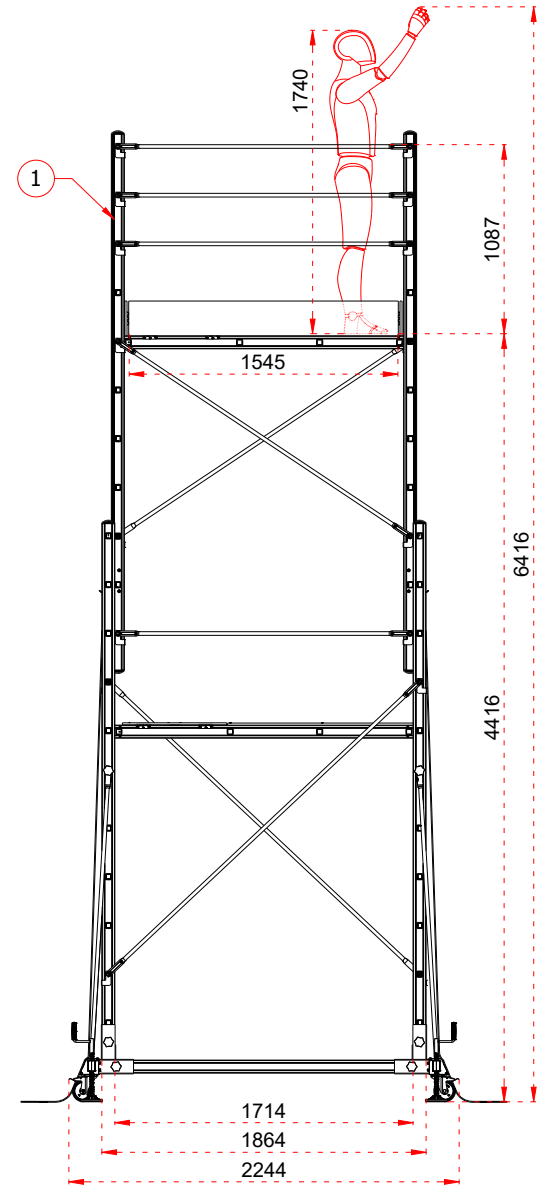

1	75 x 25 x 1,3 mm
2	30 x 30 x 1,4 mm
3	105 x 92 x 2 mm

Certificate
 EN 1004-1:2020 Class 3
 EN 1004-2:2021
Certificate
EN 1004
 Norm

Art. Nr. TE538000403
 TeleSafe S005_XLN

6 5 4 3 2 1

1	75 x 25 x 1,3 mm
2	30 x 30 x 1,4 mm
3	105 x 92 x 2 mm

TUV SUD Certificate
 EN 1004-1:2020 Class 3
 EN 1004-2:2021

TUV SUD Certificate
 EN 1004 Norm
 Class 2
 2 kN/m

Art. Nr. TE538000400

TeleSafe S006_XLN

6 5 4 3 2 1

1	75 x 25 x 1,3 mm
2	30 x 30 x 1,4 mm
3	105 x 92 x 2 mm

Certificate
 EN 1004-1:2020 Class 3
 EN 1004-2:2021
Certificate
EN 1004
 Norm

2
 kN/m²

Art. Nr. TE538000401
 TeleSafe S007_XLN

1	100 x 25 x 1,5 mm
2	30 x 30 x 1,4 mm
3	105 x 92 x 2 mm

Certificate
 EN 1004-1:2020 Class 3
 EN 1004-2:2021
Certificate
EN 1004
 Norm