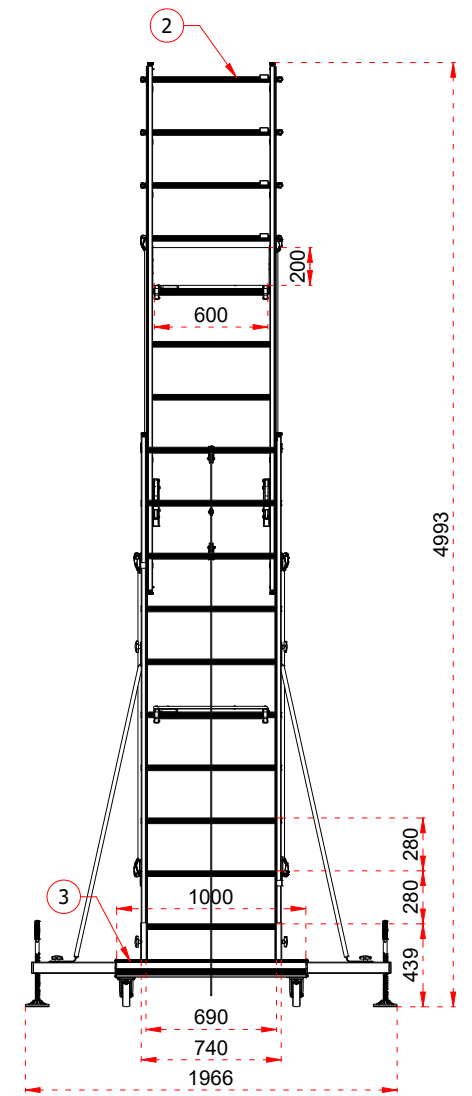

1	75 x 25 x 1,3 mm
2	30 x 30 x 1,4 mm
3	105 x 92 x 2 mm

Certificate
 EN 1004-1:2020 Class 3
 EN 1004-2:2021
Certificate
EN 1004
 Norm

Art. Nr. TE538000403
 TeleSafe S005_XLN

6 5 4 3 2 1

1	75 x 25 x 1,3 mm
2	30 x 30 x 1,4 mm
3	105 x 92 x 2 mm

TUV SUD Certificate
 EN 1004-1:2020 Class 3
 EN 1004-2:2021

TUV SUD Certificate
 EN 1004 Norm
 Class 2
 2 kN/m

Art. Nr. TE538000400

TeleSafe S006_XLN

6 5 4 3 2 1

1	75 x 25 x 1,3 mm
2	30 x 30 x 1,4 mm
3	105 x 92 x 2 mm

Certificate
 EN 1004-1:2020 Class 3
 EN 1004-2:2021
Certificate
EN 1004
 Norm

2
 kN/m²

Art. Nr. TE538000401
 TeleSafe S007_XLN

1	100 x 25 x 1,5 mm
2	30 x 30 x 1,4 mm
3	105 x 92 x 2 mm

Certificate
 EN 1004-1:2020 Class 3
 EN 1004-2:2021
Certificate
EN 1004
 Norm