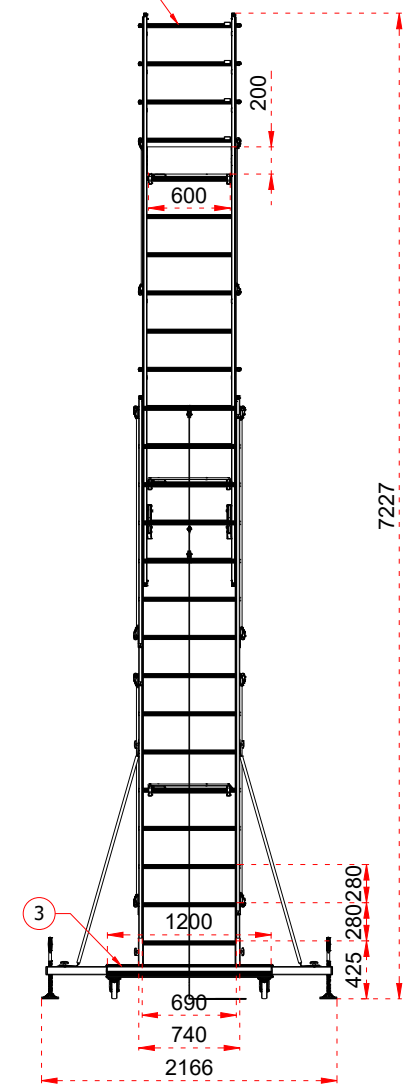

1	75 x 25 x 1,3 mm
2	30 x 30 x 1,4 mm
3	105 x 92 x 2 mm

Certificate
 EN 1004-1:2020 Class 3
 EN 1004-2:2021
Certificate
EN 1004
 Norm

Art. Nr. TE538000403
 TeleSafe S005_XLN

6 5 4 3 2 1

1	75 x 25 x 1,3 mm
2	30 x 30 x 1,4 mm
3	105 x 92 x 2 mm

TUV SUD Certificate
 EN 1004-1:2020 Class 3
 EN 1004-2:2021

TUV SUD Certificate
 EN 1004 Norm
 Class 2
 2 kN/m

Art. Nr. TE538000400

TeleSafe S006_XLN

6 5 4 3 2 1

1	75 x 25 x 1,3 mm
2	30 x 30 x 1,4 mm
3	105 x 92 x 2 mm

Certificate
 EN 1004-1:2020 Class 3
 EN 1004-2:2021
Certificate
EN 1004
 Norm

2
 kN/m²

Art. Nr. TE538000401
 TeleSafe S007_XLN

1	100 x 25 x 1,5 mm
2	30 x 30 x 1,4 mm
3	105 x 92 x 2 mm

Certificate
 EN 1004-1:2020 Class 3
 EN 1004-2:2021
Certificate
EN 1004
 Norm