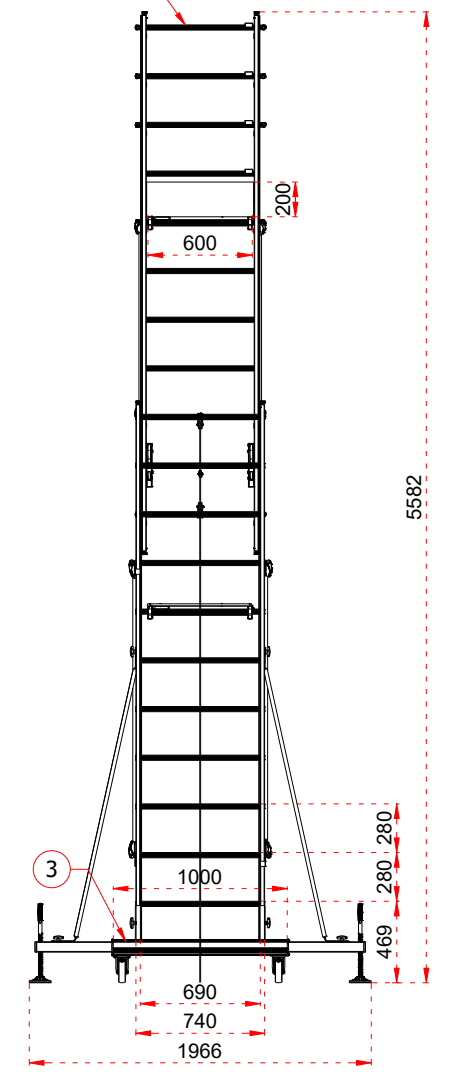

1	75 x 25 x 1,3 mm
2	30 x 30 x 1,4 mm
3	105 x 92 x 2 mm

Certificate
 EN 1004-1:2020 Class 3
 EN 1004-2:2021
Certificate
EN 1004
 Norm

Art. Nr. TE538000403
 TeleSafe S005_XLN

6 5 4 3 2 1

1	75 x 25 x 1,3 mm
2	30 x 30 x 1,4 mm
3	105 x 92 x 2 mm

TUV SUD Certificate
 EN 1004-1:2020 Class 3
 EN 1004-2:2021

TUV SUD Certificate
 EN 1004 Norm
 Class 2
 2 kN/m

Art. Nr. TE538000400

TeleSafe S006_XLN

6 5 4 3 2 1

1	75 x 25 x 1,3 mm
2	30 x 30 x 1,4 mm
3	105 x 92 x 2 mm

Certificate
 EN 1004-1:2020 Class 3
 EN 1004-2:2021
Certificate
EN 1004
 Norm

2
 kN/m²

Art. Nr. TE538000401
 TeleSafe S007_XLN

1	100 x 25 x 1,5 mm
2	30 x 30 x 1,4 mm
3	105 x 92 x 2 mm

Certificate
 EN 1004-1:2020 Class 3
 EN 1004-2:2021
Certificate
EN 1004
 Norm