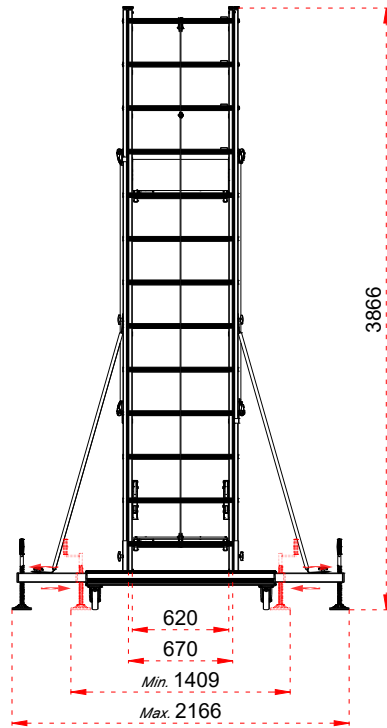

1	75 x 25 x 1,3 mm
2	30 x 30 x 1,4 mm
3	105 x 92 x 2 mm

Certificate
 EN 1004-1:2020 Class 3
 EN 1004-2:2021
Certificate
EN 1004
 Norm

Art. Nr. TE538000403
 TeleSafe S005_XLN

6 5 4 3 2 1

1	75 x 25 x 1,3 mm
2	30 x 30 x 1,4 mm
3	105 x 92 x 2 mm

TUV SUD Certificate
 EN 1004-1:2020 Class 3
 EN 1004-2:2021

TUV SUD Certificate
 EN 1004 Norm
 Class 2
 2 kN/m

Art. Nr. TE538000400

TeleSafe S006_XLN

6 5 4 3 2 1

1	75 x 25 x 1,3 mm
2	30 x 30 x 1,4 mm
3	105 x 92 x 2 mm

Certificate
 EN 1004-1:2020 Class 3
 EN 1004-2:2021
Certificate
EN 1004
 Norm

2
 kN/m²

Art. Nr. TE538000401
 TeleSafe S007_XLN

1	100 x 25 x 1,5 mm
2	30 x 30 x 1,4 mm
3	105 x 92 x 2 mm

Certificate
 EN 1004-1:2020 Class 3
 EN 1004-2:2021
Certificate
EN 1004
 Norm