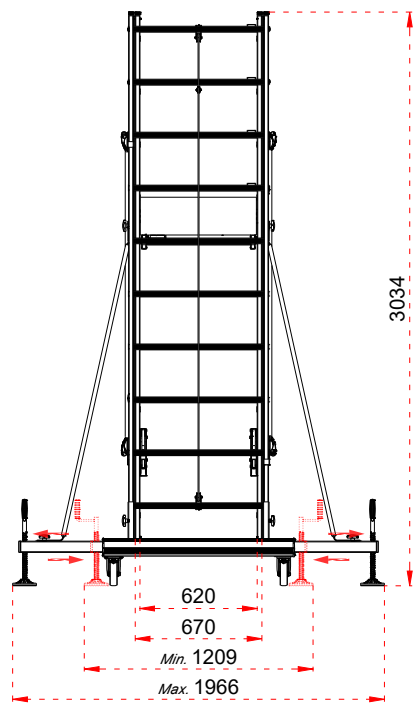

1	75 x 25 x 1,3 mm
2	30 x 30 x 1,4 mm
3	105 x 92 x 2 mm

Certificate
 EN 1004-1:2020 Class 3
 EN 1004-2:2021
Certificate
EN 1004
 Norm

Art. Nr. TE538000403
 TeleSafe S005_XLN

6 5 4 3 2 1

1	75 x 25 x 1,3 mm
2	30 x 30 x 1,4 mm
3	105 x 92 x 2 mm

TUV SUD Certificate
 EN 1004-1:2020 Class 3
 EN 1004-2:2021

TUV SUD Certificate
 EN 1004 Norm
 Class 2
 2 kN/m

Art. Nr. TE538000400

TeleSafe S006_XLN

6 5 4 3 2 1

1	75 x 25 x 1,3 mm
2	30 x 30 x 1,4 mm
3	105 x 92 x 2 mm

Certificate
 EN 1004-1:2020 Class 3
 EN 1004-2:2021
Certificate
EN 1004
 Norm

2
 kN/m²

Art. Nr. TE538000401
 TeleSafe S007_XLN

1	100 x 25 x 1,5 mm
2	30 x 30 x 1,4 mm
3	105 x 92 x 2 mm

Certificate
 EN 1004-1:2020 Class 3
 EN 1004-2:2021
Certificate
EN 1004
 Norm