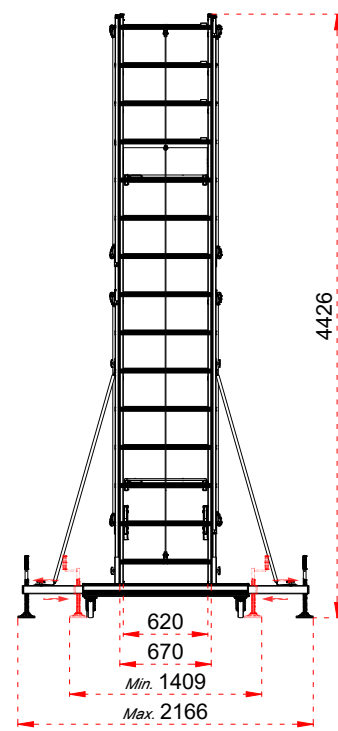

1	75 x 25 x 1,3 mm
2	30 x 30 x 1,4 mm
3	105 x 92 x 2 mm

Certificate
 EN 1004-1:2020 Class 3
 EN 1004-2:2021
Certificate
EN 1004
 Norm

Art. Nr. TE538000403
 TeleSafe S005_XLN

6 5 4 3 2 1

1	75 x 25 x 1,3 mm
2	30 x 30 x 1,4 mm
3	105 x 92 x 2 mm

TUV SUD Certificate
 EN 1004-1:2020 Class 3
 EN 1004-2:2021

TUV SUD Certificate
 EN 1004 Norm
 Class 2
 2 kN/m

Art. Nr. TE538000400

TeleSafe S006_XLN

6 5 4 3 2 1

1	75 x 25 x 1,3 mm
2	30 x 30 x 1,4 mm
3	105 x 92 x 2 mm

Certificate
 EN 1004-1:2020 Class 3
 EN 1004-2:2021
Certificate
EN 1004
 Norm

2
 kN/m²

Art. Nr. TE538000401
 TeleSafe S007_XLN

1	100 x 25 x 1,5 mm
2	30 x 30 x 1,4 mm
3	105 x 92 x 2 mm

Certificate
 EN 1004-1:2020 Class 3
 EN 1004-2:2021
Certificate
EN 1004
 Norm