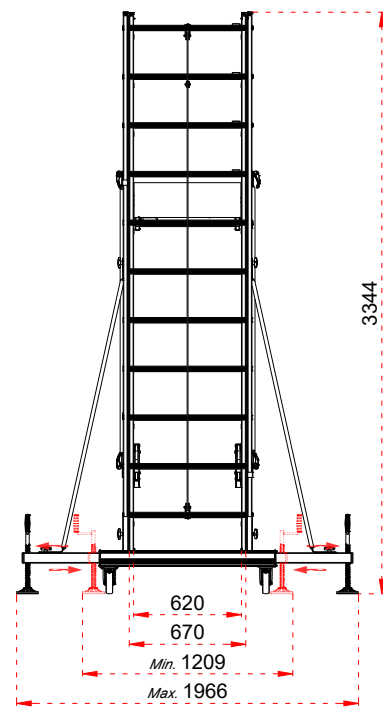

1	75 x 25 x 1,3 mm
2	30 x 30 x 1,4 mm
3	105 x 92 x 2 mm

Certificate
 EN 1004-1:2020 Class 3
 EN 1004-2:2021
Certificate
EN 1004
 Norm

Art. Nr. TE538000403
 TeleSafe S005_XLN

6 5 4 3 2 1

1	75 x 25 x 1,3 mm
2	30 x 30 x 1,4 mm
3	105 x 92 x 2 mm

TUV SUD Certificate
 EN 1004-1:2020 Class 3
 EN 1004-2:2021

TUV SUD Certificate
 EN 1004 Norm
 Class 2
 2 kN/m

Art. Nr. TE538000400

TeleSafe S006_XLN

6 5 4 3 2 1

1	75 x 25 x 1,3 mm
2	30 x 30 x 1,4 mm
3	105 x 92 x 2 mm

Certificate
 EN 1004-1:2020 Class 3
 EN 1004-2:2021
Certificate
EN 1004
 Norm

2
 kN/m²

Art. Nr. TE538000401
 TeleSafe S007_XLN

1	100 x 25 x 1,5 mm
2	30 x 30 x 1,4 mm
3	105 x 92 x 2 mm

Certificate
 EN 1004-1:2020 Class 3
 EN 1004-2:2021
Certificate
EN 1004
 Norm