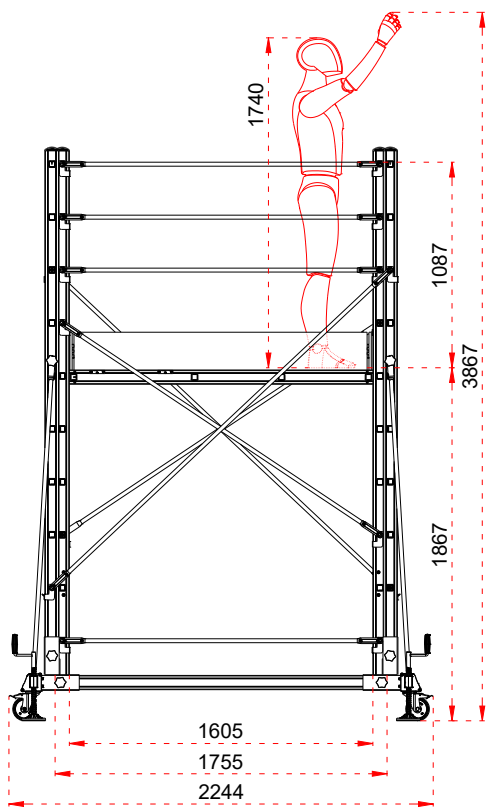

1	75 x 25 x 1,3 mm
2	30 x 30 x 1,4 mm
3	105 x 92 x 2 mm

Certificate
 EN 1004-1:2020 Class 3
 EN 1004-2:2021
Certificate
EN 1004
 Norm

Art. Nr. TE538000403
 TeleSafe S005_XLN

6 5 4 3 2 1

1	75 x 25 x 1,3 mm
2	30 x 30 x 1,4 mm
3	105 x 92 x 2 mm

TUV SUD Certificate
 EN 1004-1:2020 Class 3
 EN 1004-2:2021

TUV SUD Certificate
 EN 1004 Norm
 Class 2
 2 kN/m

Art. Nr. TE538000400

TeleSafe S006_XLN

6 5 4 3 2 1

1	75 x 25 x 1,3 mm
2	30 x 30 x 1,4 mm
3	105 x 92 x 2 mm

Certificate
 EN 1004-1:2020 Class 3
 EN 1004-2:2021
Certificate
EN 1004
 Norm

2
 kN/m²

Art. Nr. TE538000401
 TeleSafe S007_XLN

1	100 x 25 x 1,5 mm
2	30 x 30 x 1,4 mm
3	105 x 92 x 2 mm

Certificate
 EN 1004-1:2020 Class 3
 EN 1004-2:2021
Certificate
EN 1004
 Norm