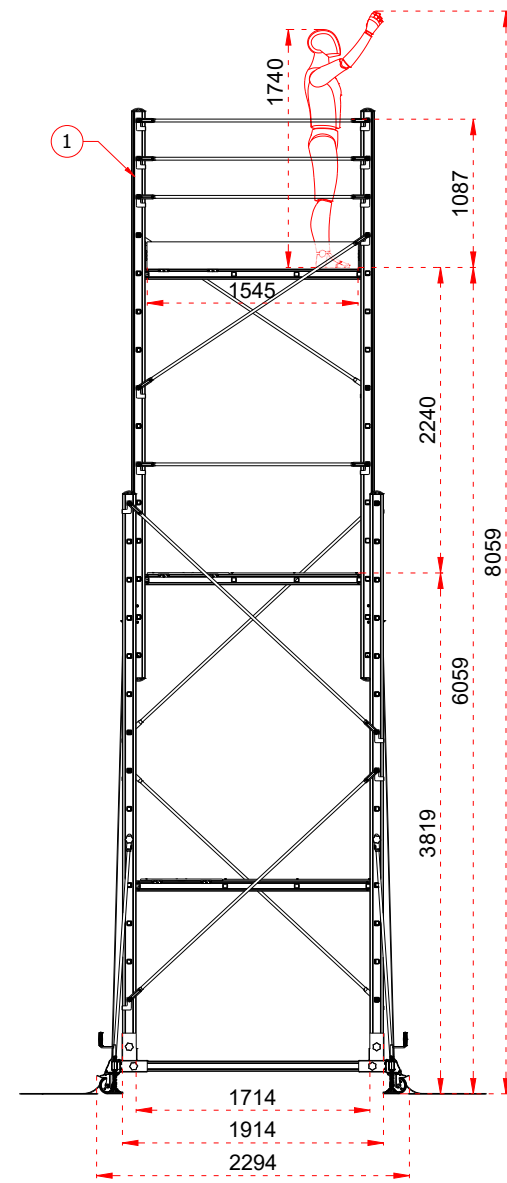

1	75 x 25 x 1,3 mm
2	30 x 30 x 1,4 mm
3	105 x 92 x 2 mm

Certificate
 EN 1004-1:2020 Class 3
 EN 1004-2:2021
Certificate
EN 1004
 Norm

Art. Nr. TE538000403
 TeleSafe S005_XLN

6 5 4 3 2 1

1	75 x 25 x 1,3 mm
2	30 x 30 x 1,4 mm
3	105 x 92 x 2 mm

TUV SUD Certificate
 EN 1004-1:2020 Class 3
 EN 1004-2:2021

TUV SUD Certificate
 EN 1004 Norm
 Class 2
 2 kN/m

Art. Nr. TE538000400

TeleSafe S006_XLN

6 5 4 3 2 1

1	75 x 25 x 1,3 mm
2	30 x 30 x 1,4 mm
3	105 x 92 x 2 mm

Certificate
 EN 1004-1:2020 Class 3
 EN 1004-2:2021
Certificate
EN 1004
 Norm

2
 kN/m²

Art. Nr. TE538000401
 TeleSafe S007_XLN

1	100 x 25 x 1,5 mm
2	30 x 30 x 1,4 mm
3	105 x 92 x 2 mm

Certificate
 EN 1004-1:2020 Class 3
 EN 1004-2:2021
Certificate
EN 1004
 Norm